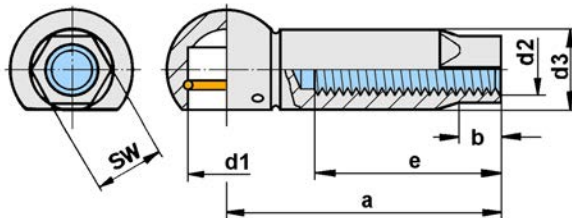

KUGELPFANNEN MIT VERLÄNGERTEM SCHAFT

HEYD BESTELL-NR.	Abmessungen in mm						
	GRÖÖE	d1	d2 (1)	d3	a	e	kg/Stk.
818050810-045 -00	B 10	10	M 6	10	40	27	0,0215
818050820-037 -00	B 13	13	M 8	13	45	29	0,0390
818050830-019 -00	B 16	16	M 10	16	45	26	0,0625

KUGELPFANNEN MIT VERLÄNGERTEM 6kt.-SCHAFT

HEYD BESTELL-NR.	Abmessungen in mm								
	GRÖÖE	d1	d2 (1)	d3	a	e	SW	b	kg/Stk.
818050810-042 -00	B 10	10	M 6	10	40	27	9	9	0,0200
818050820-003 -00	B 13	13	M 8	13	45	29	13	9	0,0365

Kugelpfannen

(1) d2 mit Linksgewinde (LH) lieferbar.

Bei Bestellung, Zusatzbezeichnung **LH** angeben.

Oberflächenbehandlung:

Normalausführung -00 blank, geölt
 -05 blau verzinkt
 -10 gelb verzinkt

Weitere Oberflächenbehandlungen auf Anfrage.